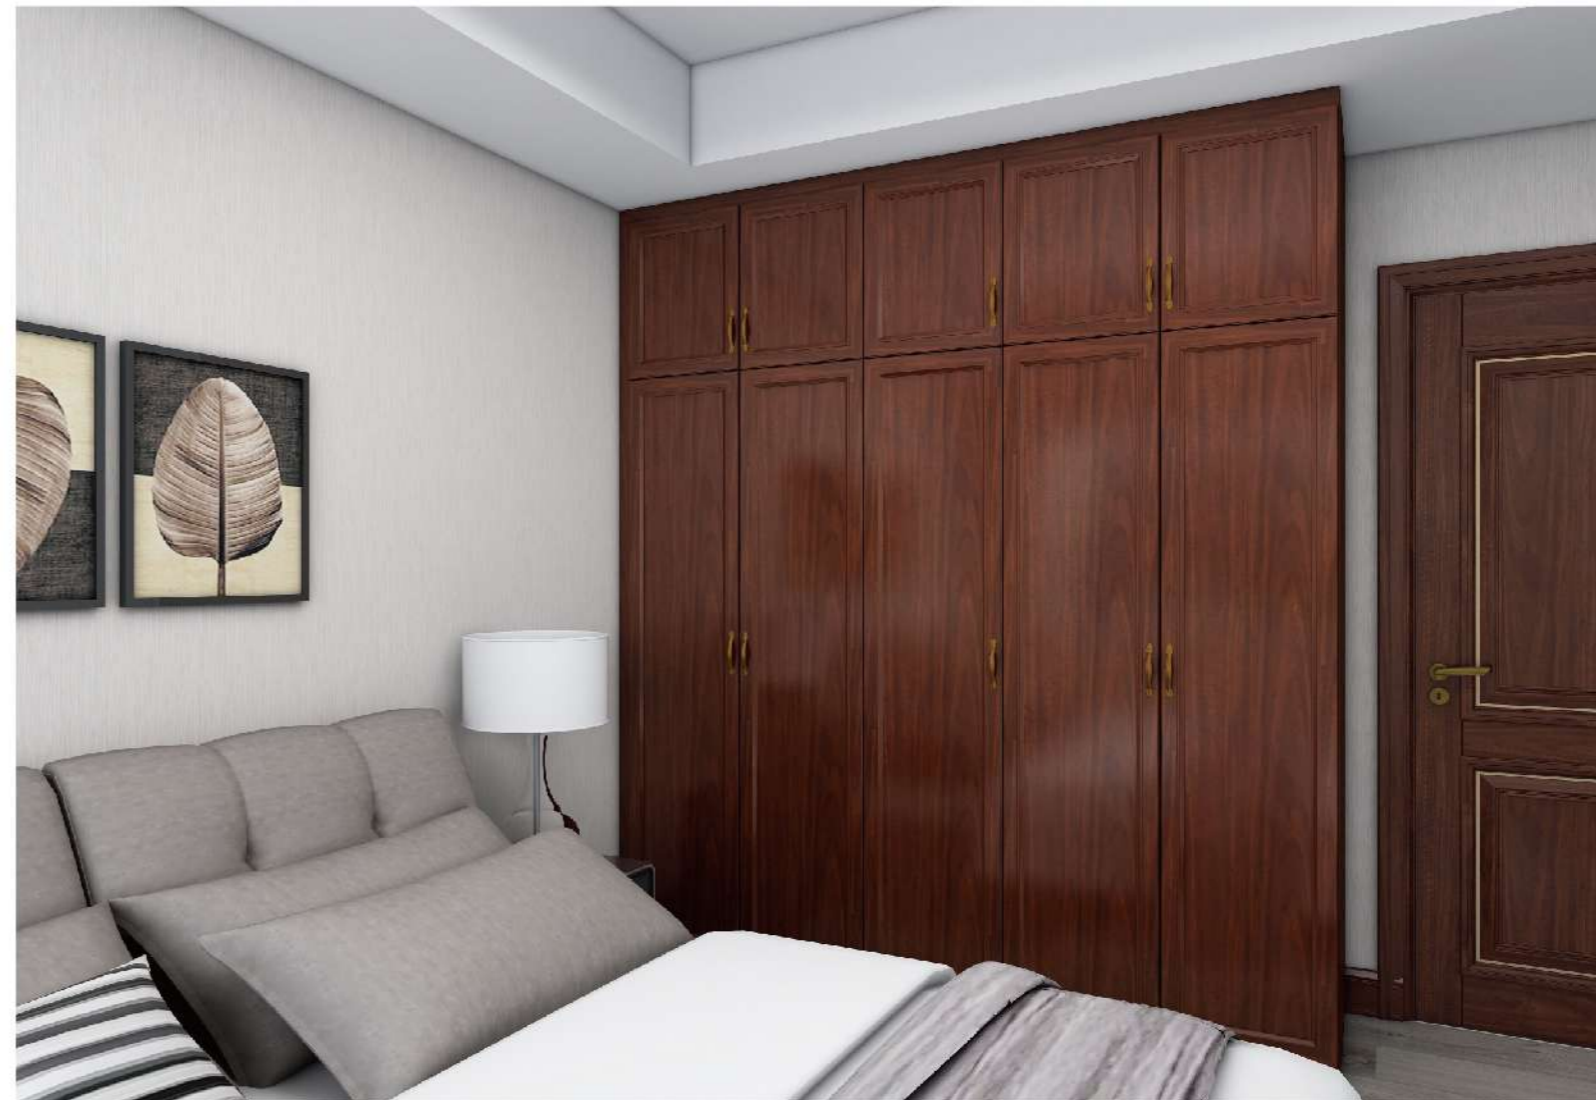

AMERICAN STYLE
美式风格

尺寸(宽深高): 2250*600*2400mm

颜色:红胡桃