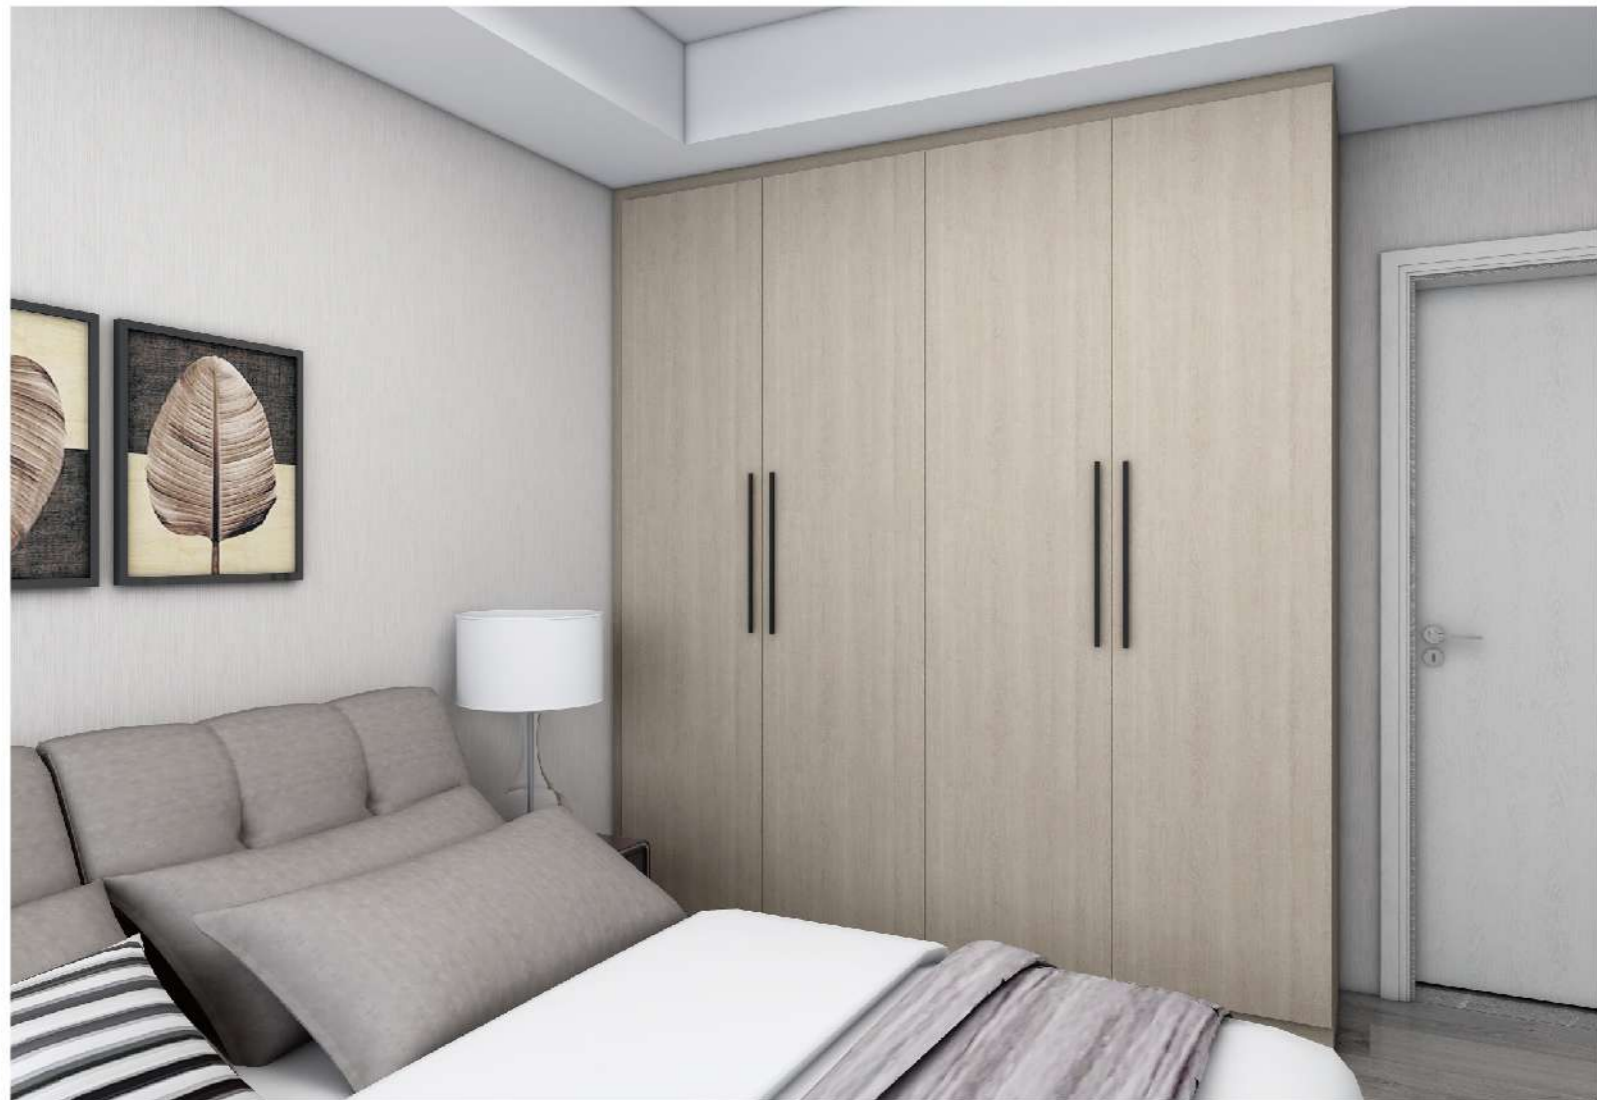

颜色：胡桃木 伊丽莎白

AMERICAN STYLE
美式风格

尺寸(宽深高) 1800*600*2400mm

颜色:红胡桃

AMERICAN STYLE
美式风格

尺寸(宽深高): 2250*600*2400mm

颜色:红胡桃

MODERN STYLE
现代风格