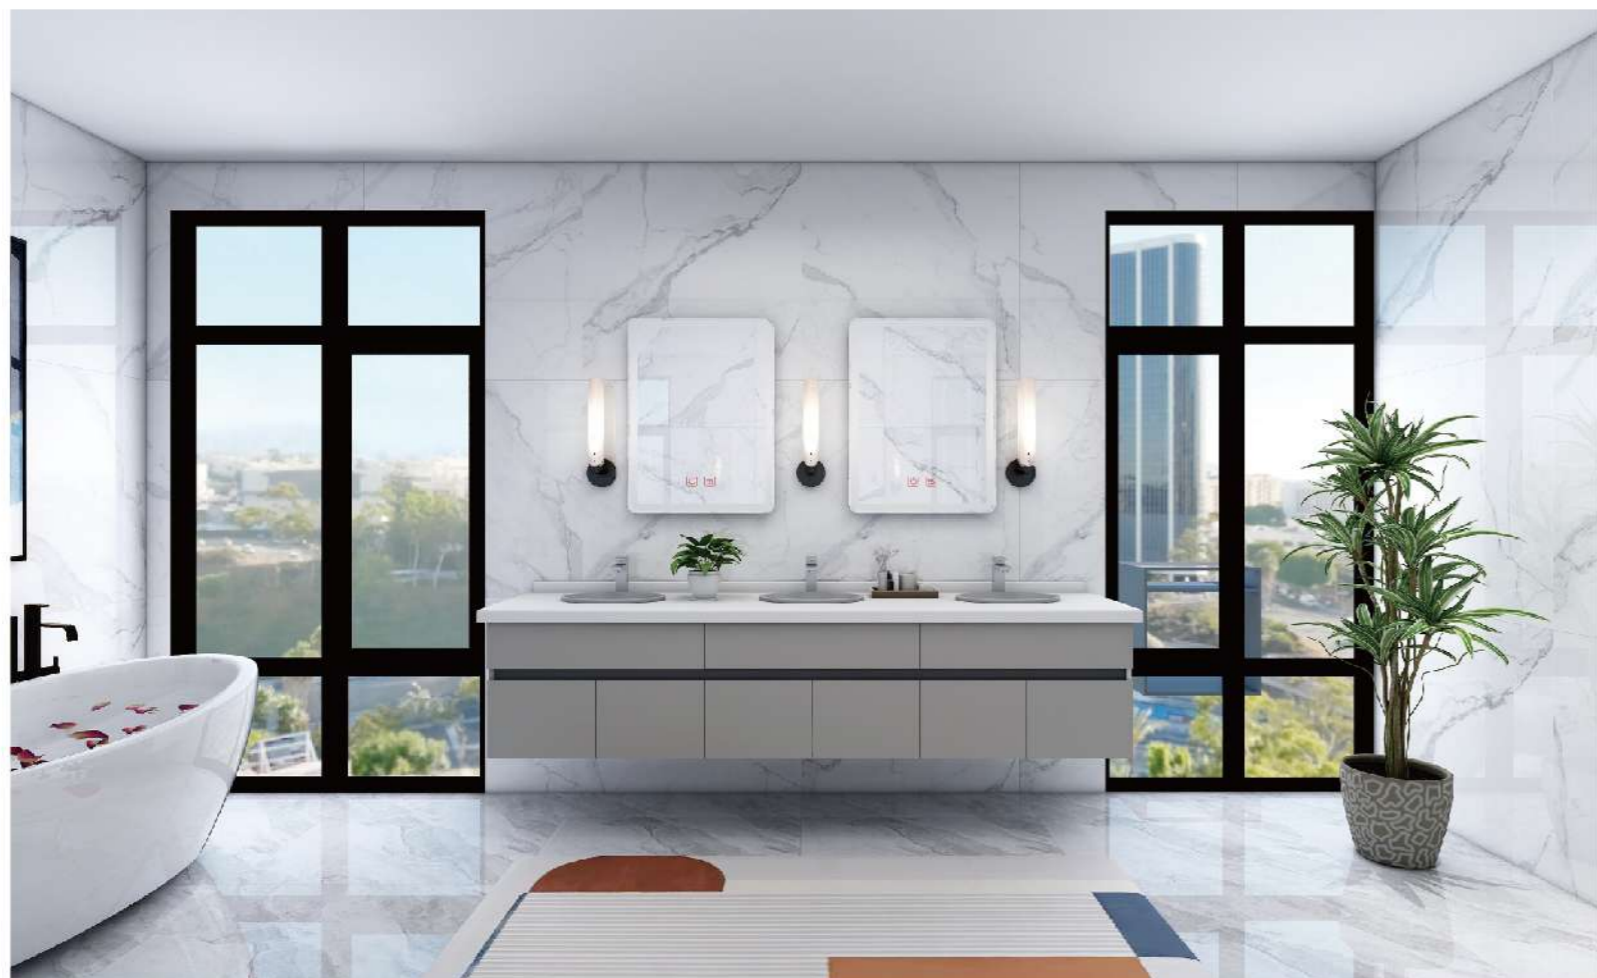

地柜尺寸 (宽深高) : 800*570*550mm

吊柜尺寸 (宽深高) : 1500*170*750mm

颜色: 伊丽莎白 卡其灰

MODERN
STYLE
现代风格

地柜尺寸 (宽深高) : 900*570*550mm

吊柜尺寸 (宽深高) : 780*170*750mm
450*320*1850mm (高)

颜色: 典雅灰 伊丽莎白

MODERN STYLE
现代风格