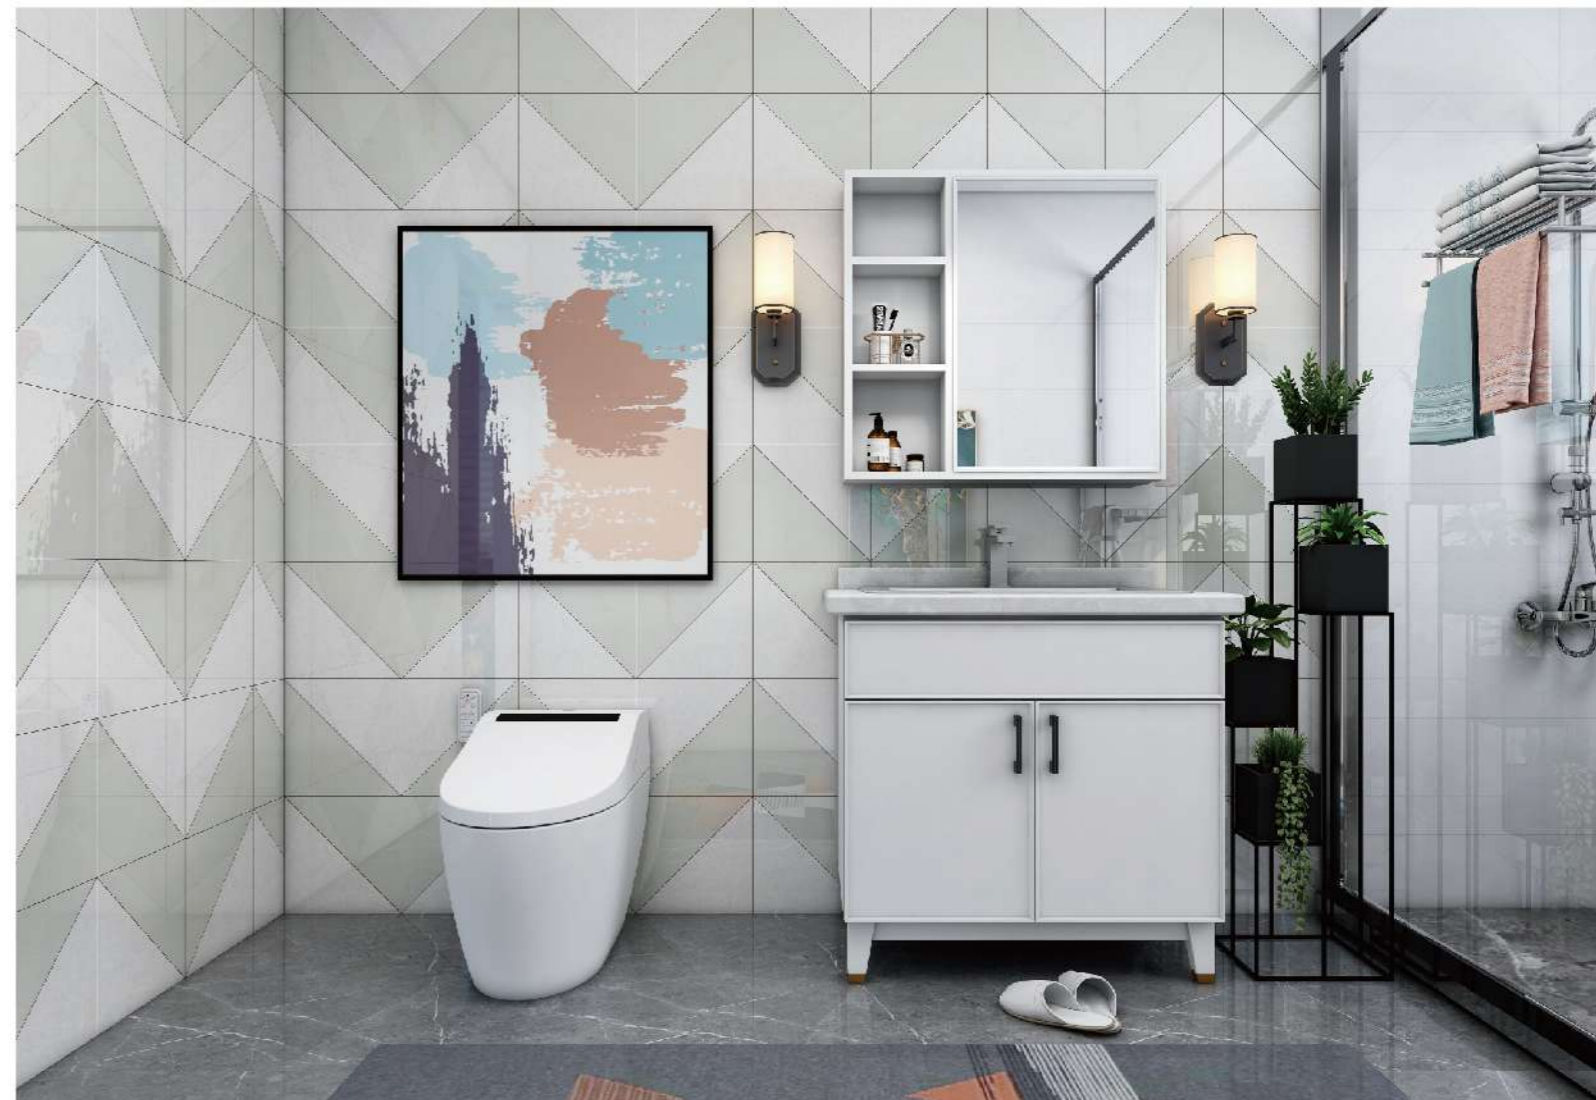

吊柜尺寸 (宽深高) : 1100*170*750mm

颜色: 卡其灰

MODERN
STYLE

现代风格

地柜尺寸 (宽深高) : 800*570*645mm

吊柜尺寸 (宽深高) : 800*170*750mm

颜色: 伊丽莎白

MODERN
STYLE
现代风格