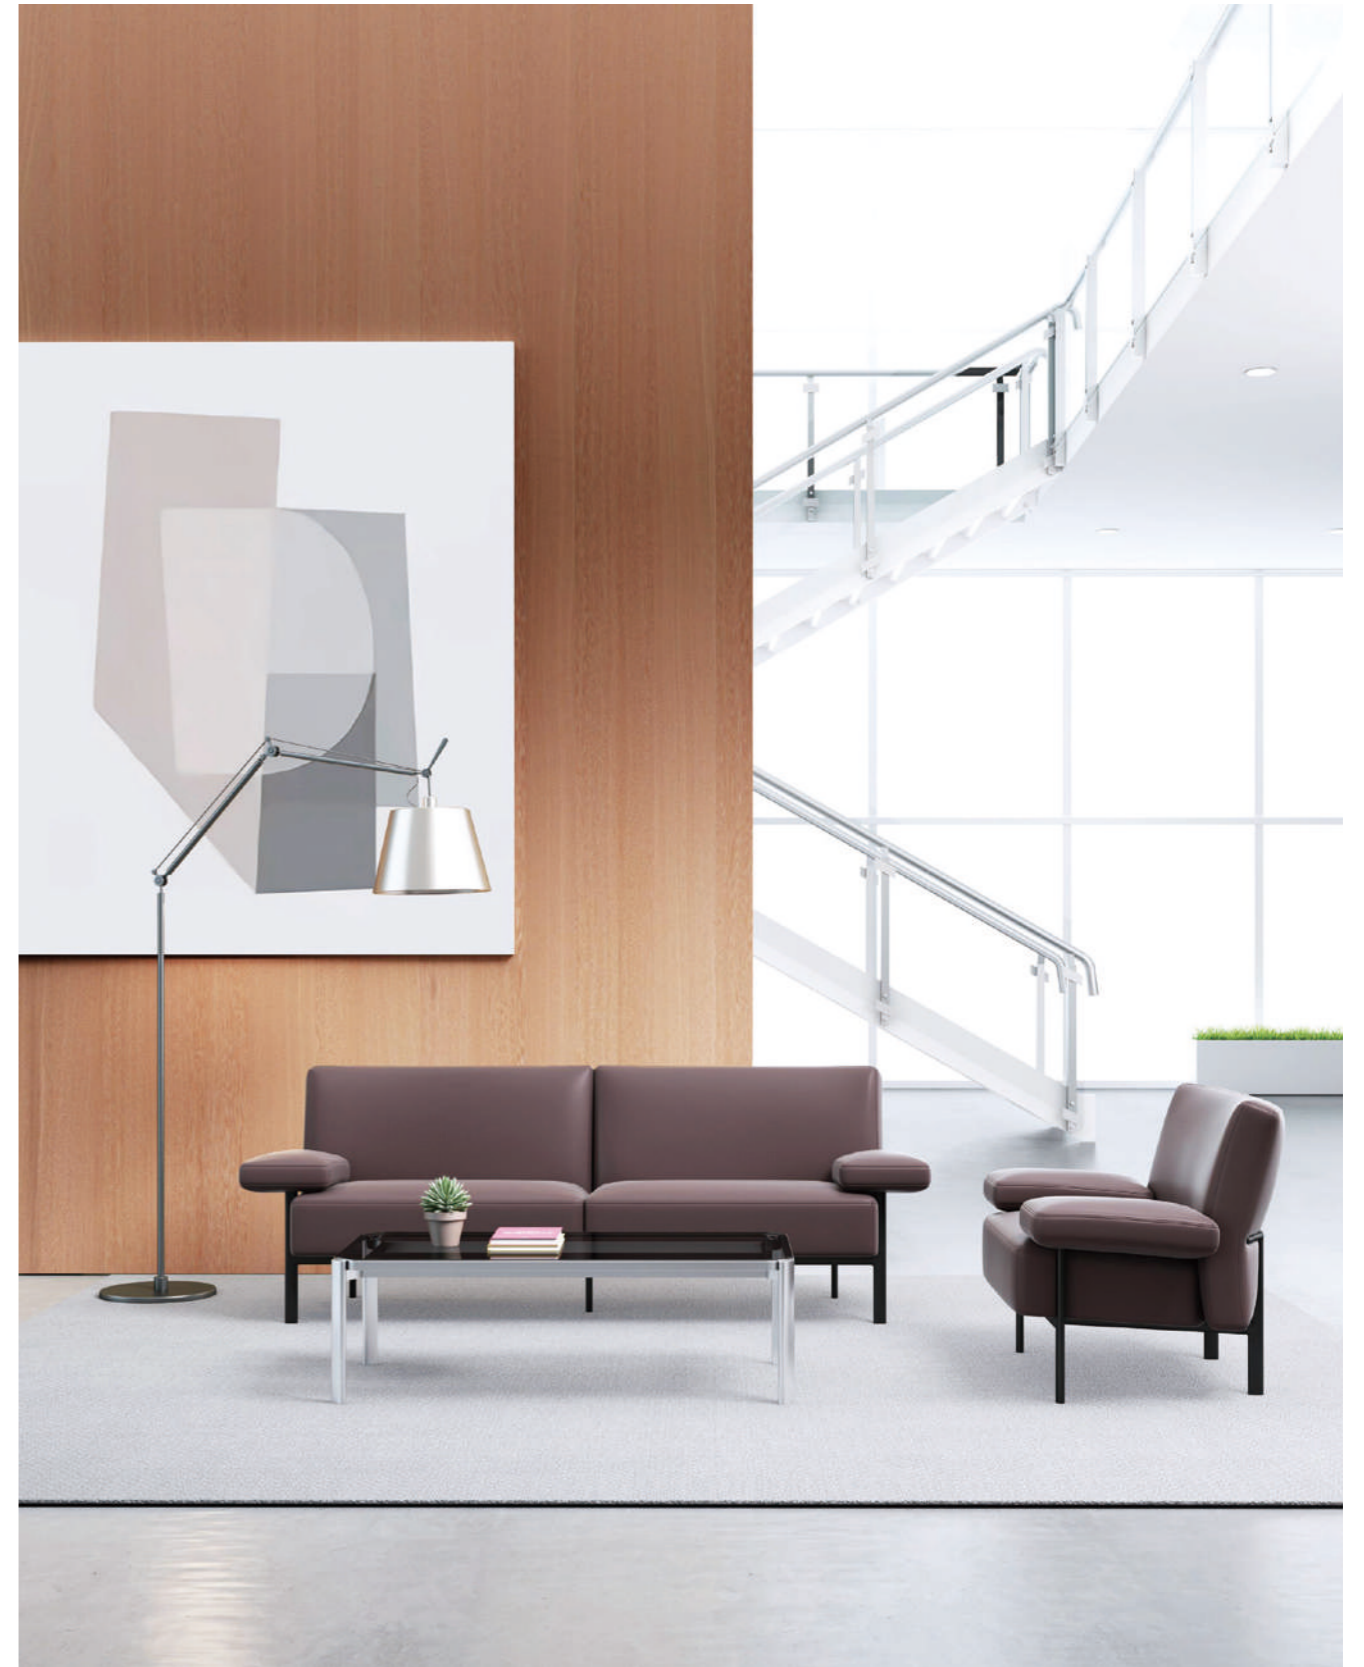

Siena

Designers

克劳迪奥·贝里尼是公认的欧洲最具影响力的设计工作室之一，活跃于家具，产品及建筑几个领域的设计，并与世界领先的公司如 Walter Knoll; Steelcase; Poltrona Frau; Riva 1920 合作。他们的许多设计都荣获如红点、iF 及优良设计奖等国际知名设计奖项。

Claudio Bellini
克劳迪奥·贝里尼

MODEL

S135

风琴沙发灵感源于乐器风琴，将扶手外观融合风琴的折叠结构，再运用现代的设计手法，提升办公空间精致感。