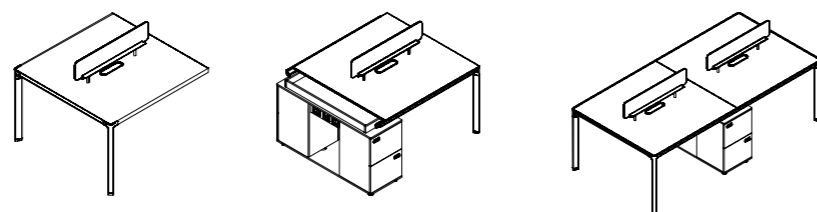

高档的材质，舒雅的色彩，合理的布局，
给您的会议生活增添更多幽雅品位。
以坚持不懈的创新和持续发展为自己的理念，
加快科学，现代，国际化的设计为步伐，与时代同进步。

With high grade material, comfortable and elegant color,
and reasonable layout,
it adds more elegant tastes to your conference life.
We will regard the “fireless innovation
and continuous development” as our concept,
quicken the steps of scientific,
modernized and internationalized design,
and keep improving with the time.